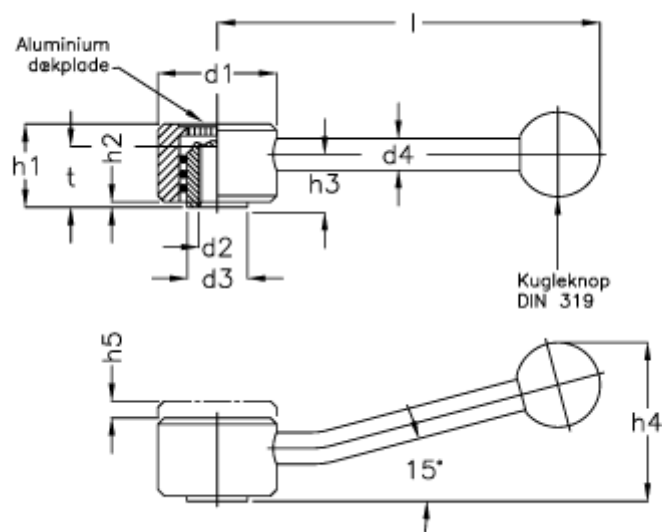

Varenummer: 20446460
Beskrivelse: E+G Indstilleligt håndtag
GN 125-40-M10-D

Mål

$d1 = 40$	$h4 = 50$
$d2 = M 10$	$h5 = 4.5$
$d3 = 19.0$	$l = 130$
$d4 = 12$	$t \text{ min} = 17$
$d5 = 30$	
$h1 = 26.5$	
$h2 = 2.0$	
$h3 = 16.0$	